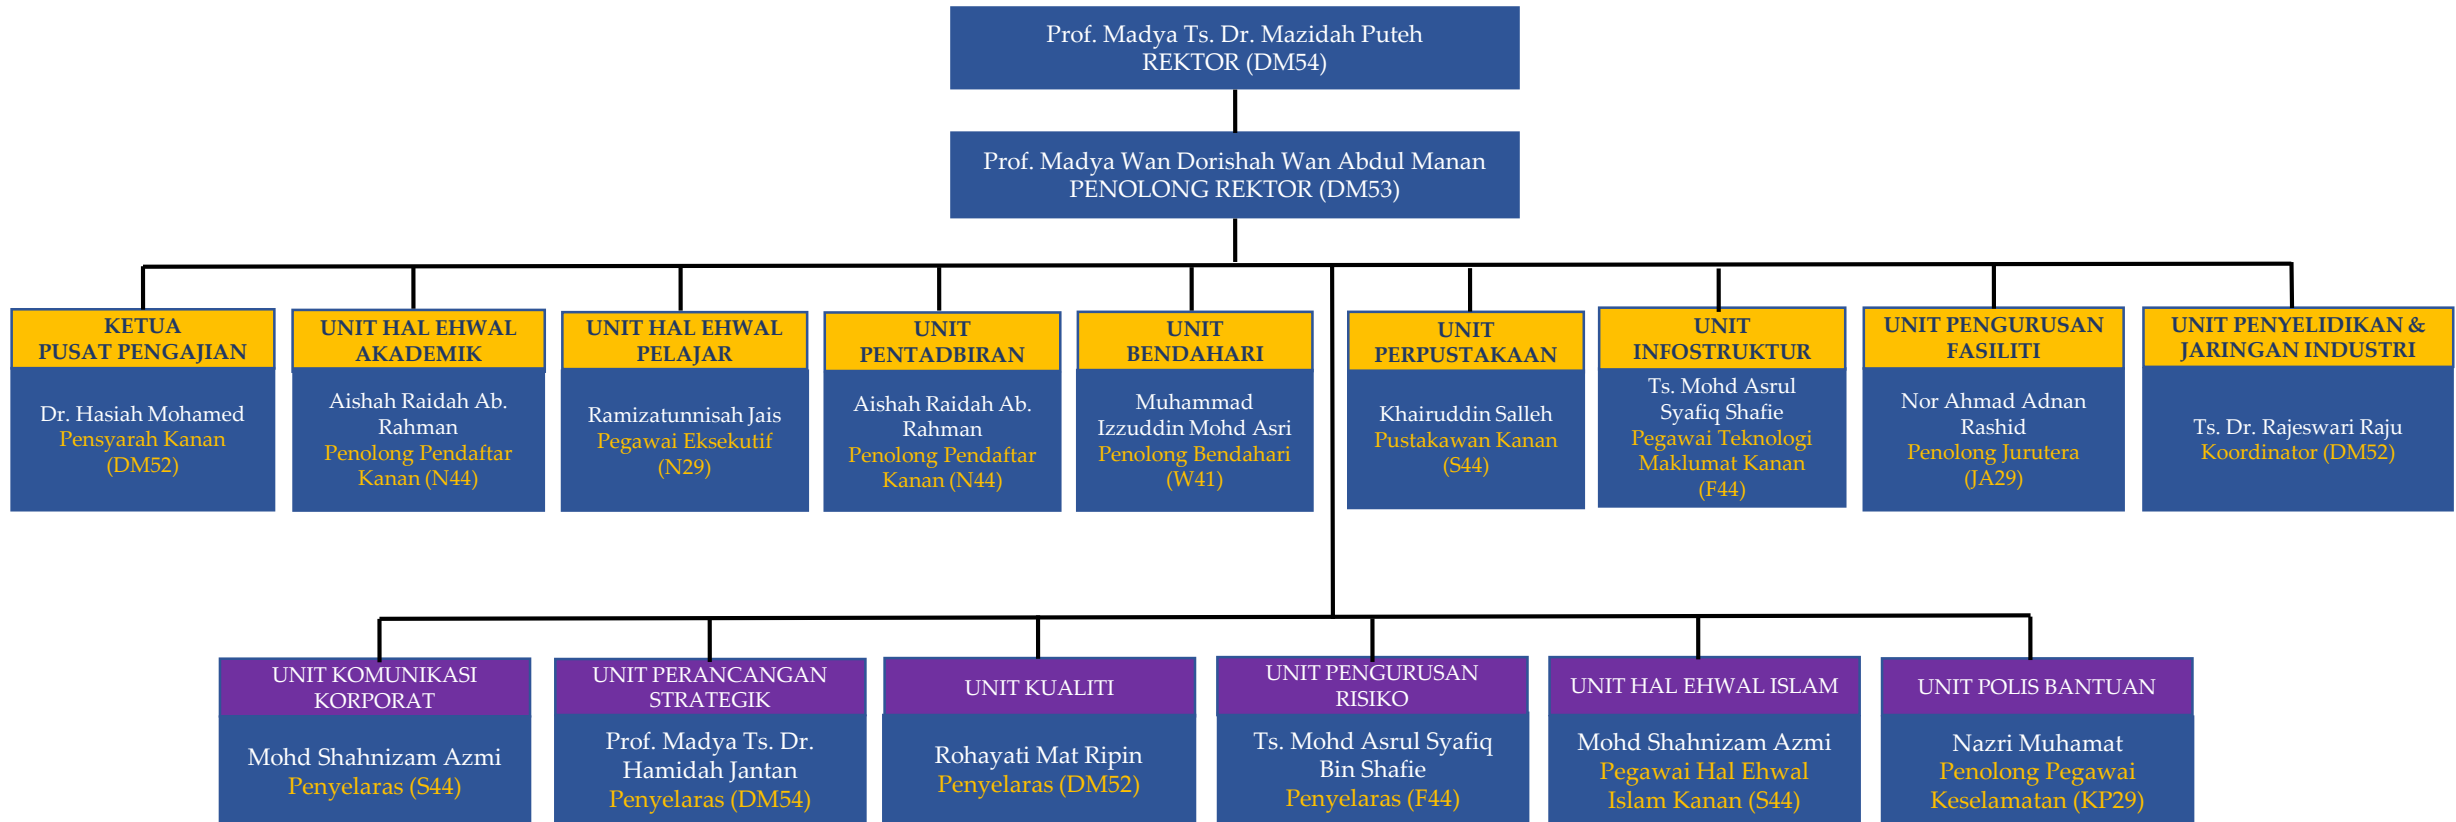

# CARTA ORGANISASI PENGURUSAN UiTM CAWANGAN TERENGGANU KAMPUS KUALA TERENGGANU

UNIVERSITI  
TEKNOLOGI  
MARA

Cawangan Terengganu  
Kampus Kuala Terengganu

Telah disahkan dalam Mesyuarat JKE Bil.8 pada 22 September 2019